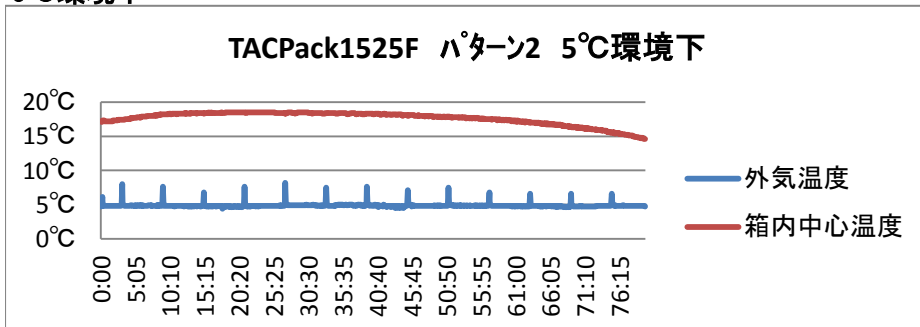

PCM調温	
外側:F20	25°C
内側:F20	25°C

15-25°C維持時間	78:05
-------------	-------

パターン2

35°C環境下

※当社測定データであり保証値ではありません。

PCM調温	
外側:F20	25°C
内側:F20	15°C

15-25°C維持時間	77:40
-------------	-------

5°C環境下

※当社測定データであり保証値ではありません。

PCM調温	
外側:F20	25°C
内側:F20	15°C

15-25°C維持時間	78:25
-------------	-------

-10°C環境下

※当社測定データであり保証値ではありません。

PCM調温	
外側:F20	25°C
内側:F20	15°C

15-25°C維持時間	38:45
-------------	-------