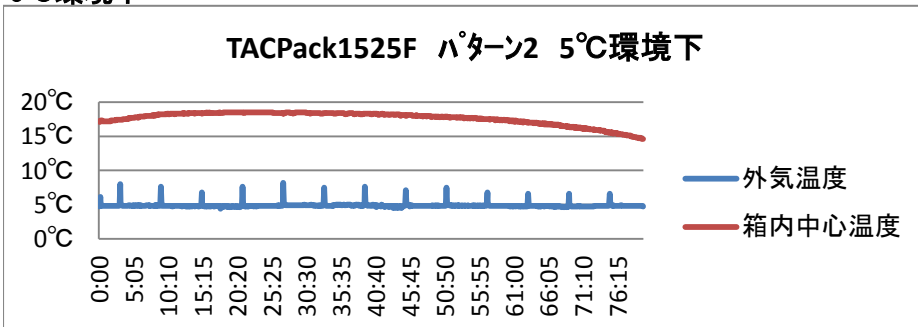

PCM調温	
外側:F20	25°C
内側:F20	25°C

15-25°C維持時間	78:05
-------------	-------

パターン2

35°C環境下

※当社測定データであり保証値ではありません。

PCM調温	
外側:F20	25°C
内側:F20	15°C

15-25°C維持時間	77:40
-------------	-------

5°C環境下

※当社測定データであり保証値ではありません。

PCM調温	
外側:F20	25°C
内側:F20	15°C

15-25°C維持時間	78:25
-------------	-------

-10°C環境下

※当社測定データであり保証値ではありません。

PCM調温	
外側:F20	25°C
内側:F20	15°C

15-25°C維持時間	38:45
-------------	-------