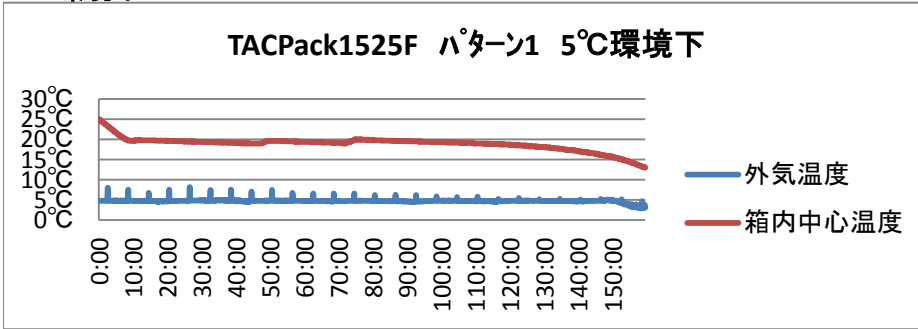

TACPack1525LF バリデーションデータ

パターン1

5°C環境下

※当社測定データであり保証値ではありません。

PCM調温	
外側:F20	25°C
内側:F20	25°C

15-25°C維持時間	152:45
-------------	--------

-10°C環境下

※当社測定データであり保証値ではありません。

PCM調温	
外側:F20	25°C
内側:F20	25°C

15-25°C維持時間	78:05
-------------	-------

パターン2

35°C環境下

※当社測定データであり保証値ではありません。

PCM調温	
外側:F20	25°C
内側:F20	15°C

15-25°C維持時間	77:40
-------------	-------

5°C環境下