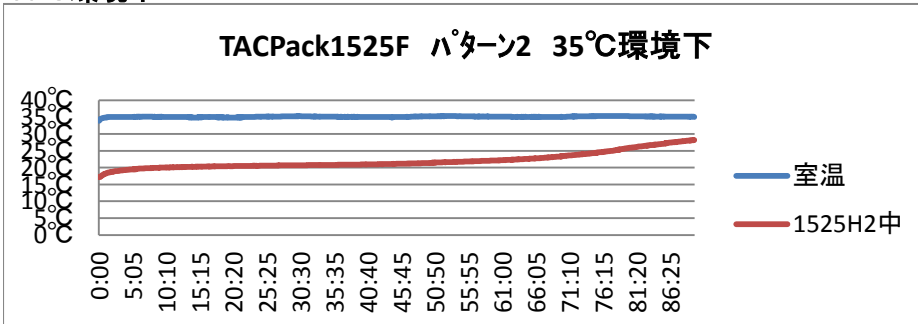

パターン2

35°C環境下

※当社測定データであり保証値ではありません。

PCM調温	
外側:F20	25°C
内側:F20	15°C

15-25°C維持時間	77:40

5°C環境下