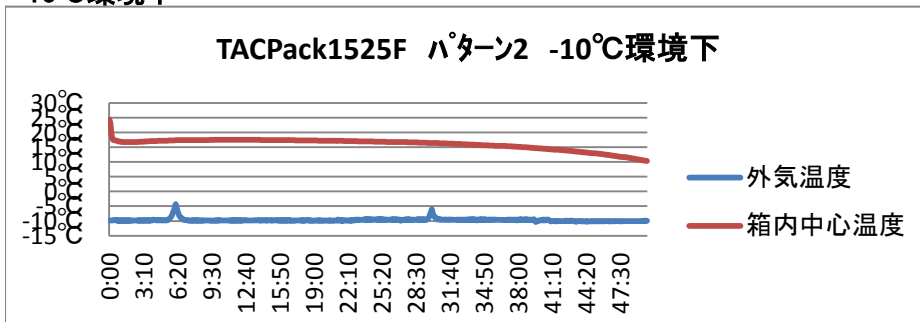

※当社測定データであり保証値ではありません。

PCM調温	
外側:F20	25°C
内側:F20	15°C

15-25°C維持時間	38:45