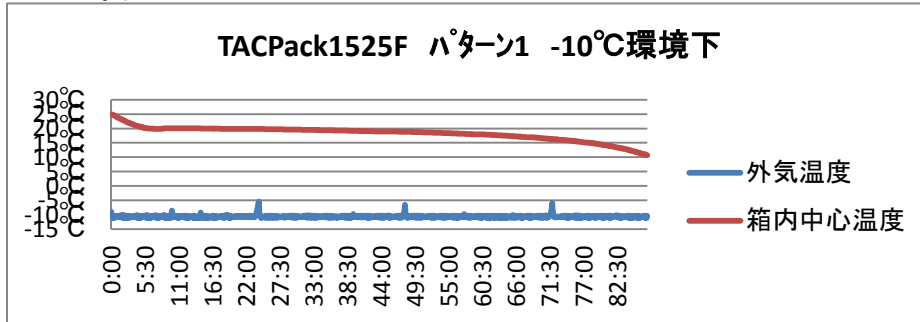

TACPack1525LF バリデーションデータ

パターン1

5°C環境下

※当社測定データであり保証値ではありません。

PCM調温	
外側:F20	25°C
内側:F20	25°C

15-25°C維持時間	152:45
-------------	--------

-10°C環境下

※当社測定データであり保証値ではありません。

PCM調温	
外側:F20	25°C
内側:F20	25°C

15-25°C維持時間	78:05
-------------	-------

パターン2

35°C環境下

※当社測定データであり保証値ではありません。

PCM調温	
外側:F20	25°C
内側:F20	15°C

15-25°C維持時間	77:40
-------------	-------

5°C環境下