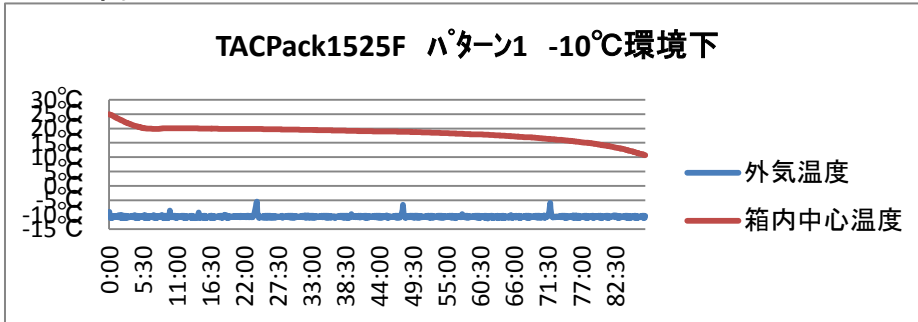

TACPack1525LF バリデーションデータ

パターン1

5°C環境下

※当社測定データであり保証値ではありません。

PCM調温	
外側:F20	25°C
内側:F20	25°C

15-25°C維持時間	152:45
-------------	--------

-10°C環境下

※当社測定データであり保証値ではありません。

PCM調温	
外側:F20	25°C
内側:F20	25°C

15-25°C維持時間	78:05
-------------	-------

パターン2

35°C環境下

※当社測定データであり保証値ではありません。

PCM調温	
外側:F20	25°C
内側:F20	15°C

15-25°C維持時間	77:40
-------------	-------

5°C環境下