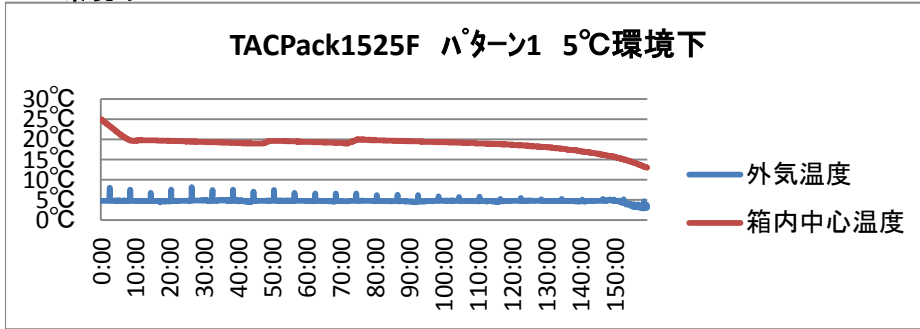

TACPack1525LF バリデーションデータ

パターン1

5°C環境下

※当社測定データであり保証値ではありません。

PCM調温	
外側:F20	25°C
内側:F20	25°C

15-25°C維持時間	152:45
-------------	--------

-10°C環境下

※当社測定データであり保証値ではありません。

PCM調温	
外側:F20	25°C
内側:F20	25°C

15-25°C維持時間	78:05
-------------	-------

パターン2

35°C環境下

※当社測定データであり保証値ではありません。

PCM調温	
外側:F20	25°C
内側:F20	15°C

15-25°C維持時間	77:40
-------------	-------

5°C環境下