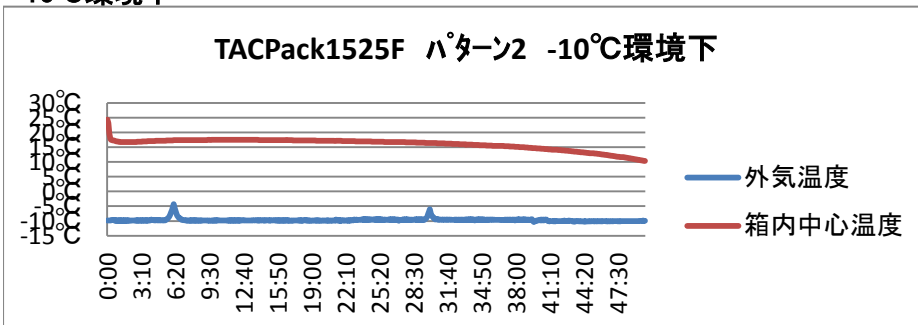

※当社測定データであり保証値ではありません。

PCM調温	
外側:F20	25°C
内側:F20	15°C

15-25°C維持時間	38:45