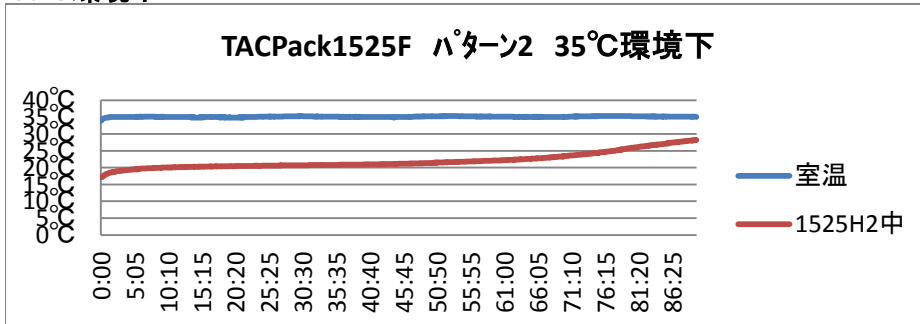

TACPack1525LF バリデーションデータ

パターン1

5°C環境下

※当社測定データであり保証値ではありません。

PCM調温	
外側:F20	25°C
内側:F20	25°C

15-25°C維持時間	152:45
-------------	--------

-10°C環境下

※当社測定データであり保証値ではありません。

PCM調温	
外側:F20	25°C
内側:F20	25°C

15-25°C維持時間	78:05
-------------	-------

パターン2

35°C環境下

※当社測定データであり保証値ではありません。

PCM調温	
外側:F20	25°C
内側:F20	15°C

15-25°C維持時間	77:40
-------------	-------

5°C環境下