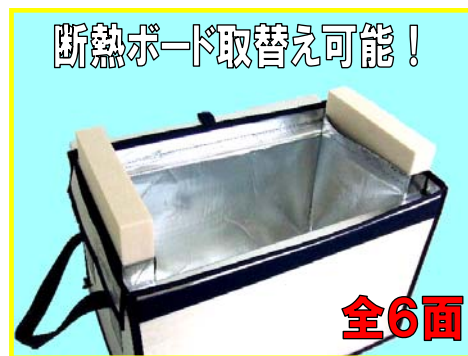

キープコンテナ

断熱材:30mm

製品サイズ

- ◇ 外寸:610×370×420mm(h)
- ◇ 内寸:530×300×340mm(h)
- ◇ 断熱材:30mm
- ◇ 容積:54ℓ

折りたたみ時 約1/2

断熱ボード取替え可能!

全6面

製品特徴